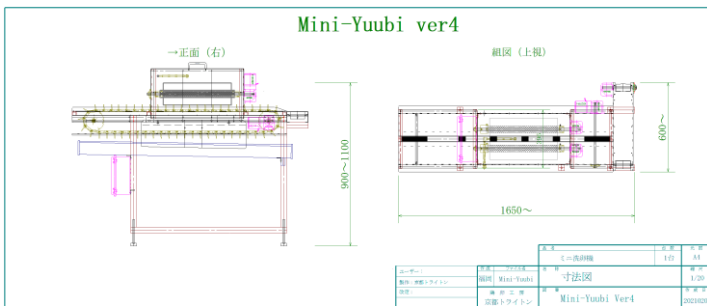

インライン（バーコン）接続型

TRITON

品名 Mini-Yuubi Ver4

みにーゆーび

処理能力

3600卵/時間

処理速度を任意変更可

標準外寸

全長1600~1800mm/幅450mm

送卵方法

一列手置き

ブラシ（研磨剤入り×2本）

ワタチ式で取外し洗浄可能

水受け

簡単取り外し洗浄可能

水ハネ防止両サイドカバー

出口コンベア

90° 排出コンベア付き

W150×600~700

電気接続

単相100V100W ACコード付き

●オプションの設置時は問合せ要

給湯接続

接続配管 8Aバルブ付き