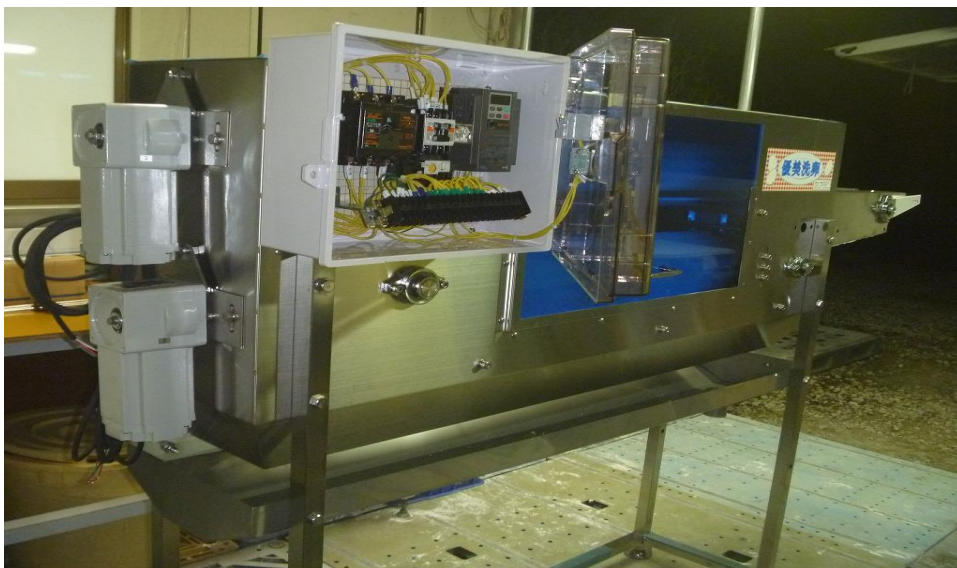

YUUBI-5000 VER2

鶏卵工房 **京都トライトン**

TRITON

品名

YUUBI-5000 Ver2

仕様 No15-7

処理能力

2500～任意卵/h

標準外寸

全長 1400mm × 全幅 300mm

送卵方法

一列手流し

電気接続

三相 200V 0.4kw

給湯配管接続

8Aストップバルブ*

排水接続

50φ 排水ホース 3m 付き

オプション

その都度のご相談の上

その他

仕様は変更になる場合がありますがご了承願います

京都トライトン

〒607-8261