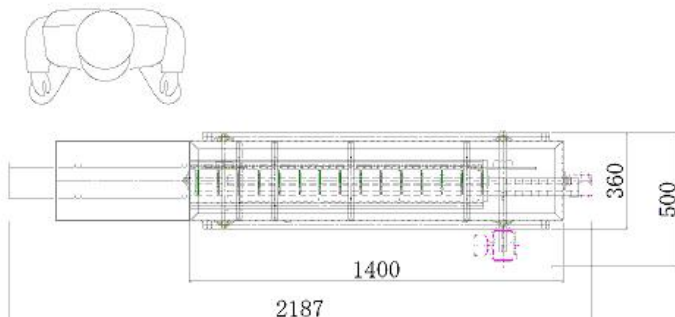

YUUBI-5000 VER2

鶏卵工房 **京都トライトン**

TRITON

品名

YUUBI-5000 Ver2

仕様 No15-7

処理能力

2500～任意卵/h

標準外寸

全長 1400mm × 全幅 300mm

送卵方法

一列手流し

電気接続

三相 200V 0.4kw

給湯配管接続

8Aストップバルブ*

排水接続

50φ 排水ホース 3m 付き

オプション

その都度のご相談の上

その他

仕様は変更になる場合がありますがご了承願います

京都トライトン

〒607-8261

京都市山科区小野鐘付田町

15-12

千葉営業所

〒289-2113

千葉県匝瑳市平木 6866-5

HP <http://triton-kyoto.com/>

✉ triton@triton-kyoto.com

090-3031-0349 福岡