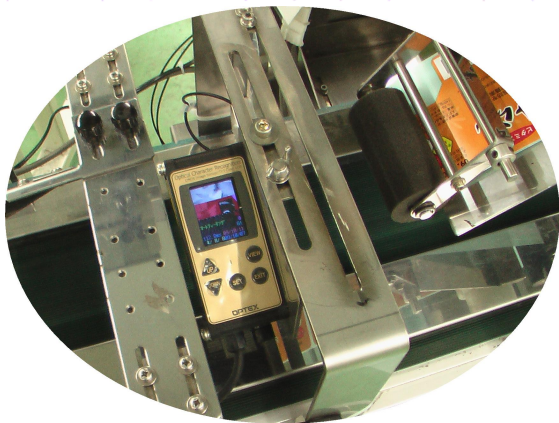

日付監視装置

日付検査

同期センサー

DATE MONITORING

システム制御盤

文字認識画像センサー

操作コマンド BOX

鶏卵工房 京都トライトン

TRITON

品名 日付監視装置

品番: KT-N23W-R

仕様

モニター画面サイズを
1.5 インチから 1.8 インチ

文字認識検査と文字数
カウント検査を同時に実現

PC を使用せずに本体のみで
追加辞書登録が可能

同期入力や外部ティチング
入力 **16** バンクの切替が可能